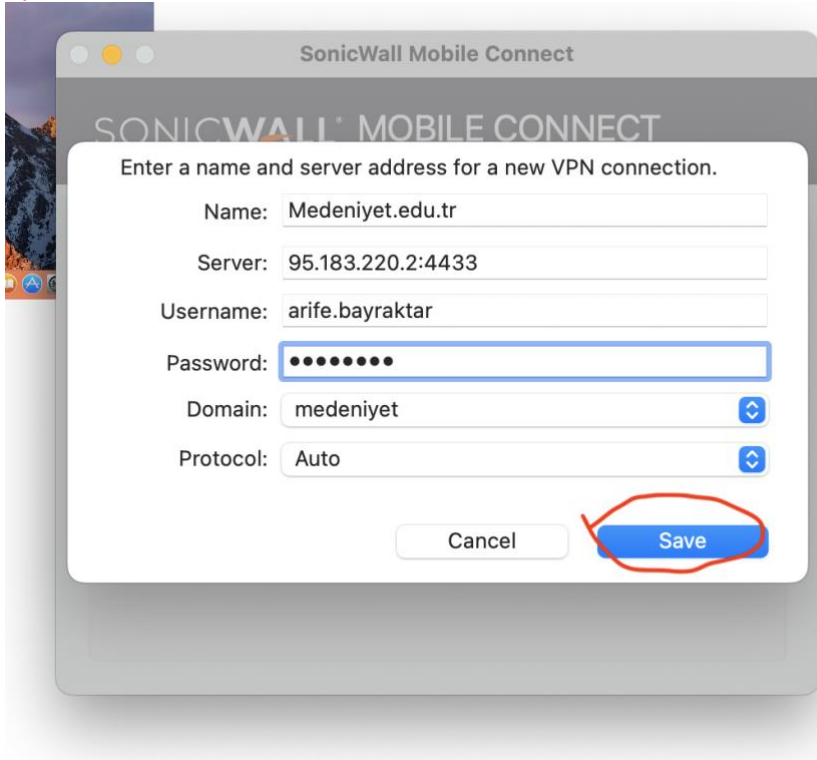

MAC bilgisayarlardan kütüphane kaynaklarına erişmek için alternatif yöntem:

Sonicwall Mobile Connect uygulaması: <https://apps.apple.com/tr/app/sonicwall-mobile-connect/id822514576?l=tr&mt=12>

Kurulum adımları: 1)

2)

3)

4)

5)

6)

** Uygulamada oturum açmada sorun yaşarsanız <https://bridge.medeniyet.edu.tr/> sistemi üzerinden yardım talebinde bulunabilirsiniz

** Uygulamayı sadece Kütüphane kaynaklarına erişmek için kullanınız. İşiniz bittiğinde Disconnect olabilirsiniz.