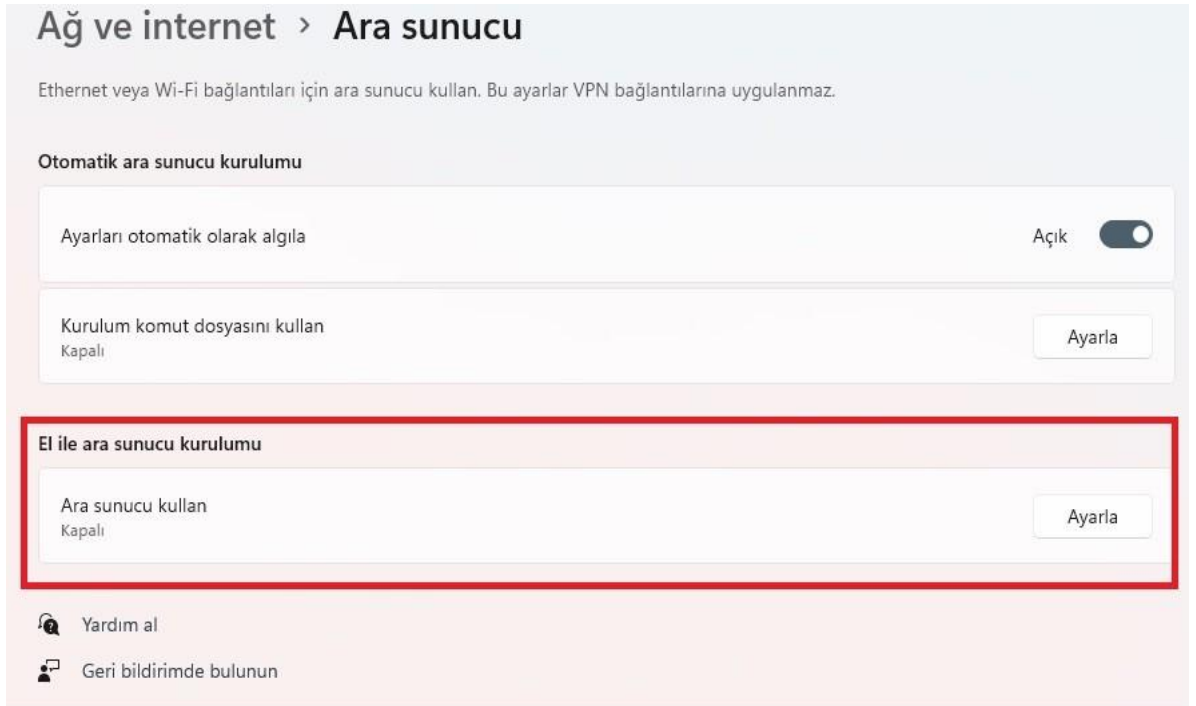

- 4- Gelen sayfadaki **Ara Sunucu Kullan** kısmına tıklayınız.