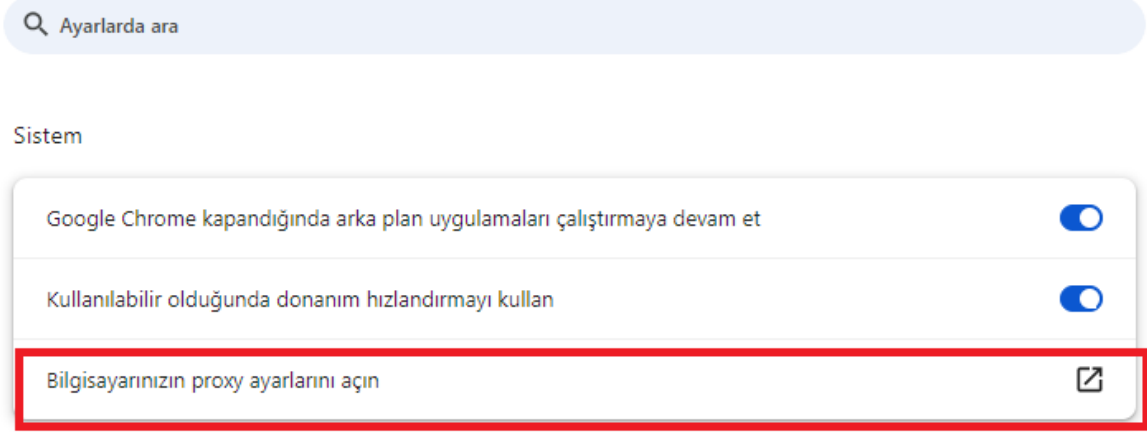

- 3- **System/Sistem** yazan yere tıkladığınızda; karşınıza aşağıdaki ekran gelecektir. Bu ekrandaki görselde yazan **Bilgisayarınızın proxy ayarlarını açın /Open your computer's proxy settings** kısmına tıklayınız.